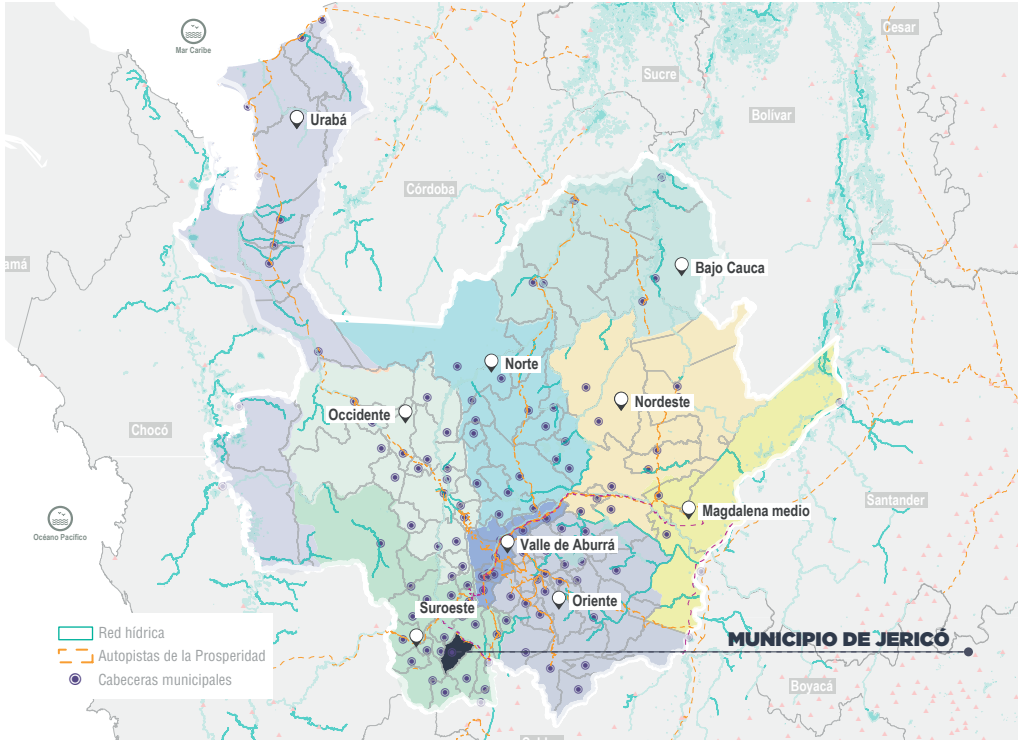

Estructura EOT - Acuerdo 002 de 2010

MUNICIPIO: Jericó

HISTÓRICO DE ORDENAMIENTO TERRITORIAL

SISTEMA DE ORDENAMIENTO TERRITORIAL

DATOS GENERALES

HISTÓRICO
 1851 - Año Fundación
 1852 - Año Erección

EXTENSIÓN
 193 Km² - Total
 0,8 Km² - Extensión Urbana
 192,2 Km² - Extensión Rural

SUBREGIÓN
 Suroeste

POBLACIÓN
 (Proyección 2022)
 14.133 - Total
 8.448 - Urbano
 5.685 - Rural

CAR
 CORANTIOQUIA

PDET: NO
JAM: SI
ZOMAC: NO