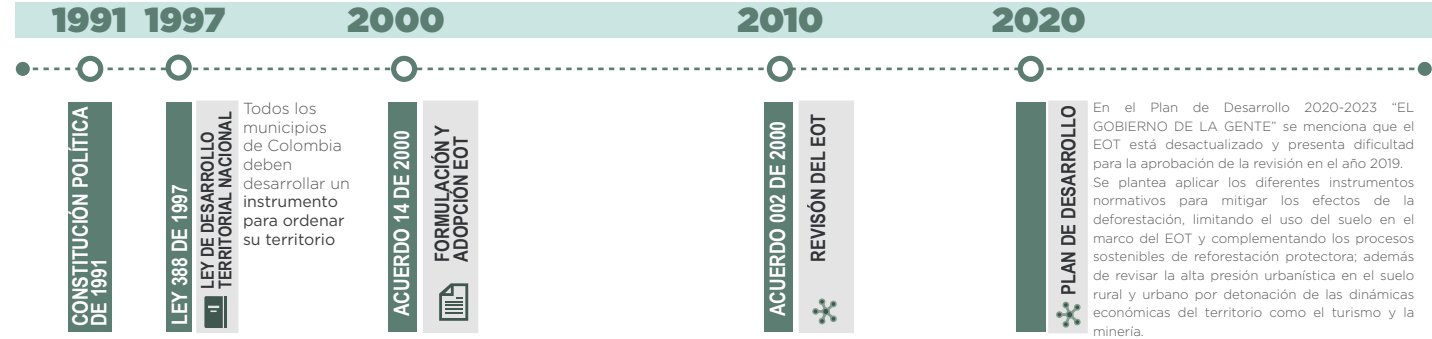

Estructura EOT - Acuerdo 002 de 2010

MUNICIPIO: Jericó

HISTÓRICO DE ORDENAMIENTO TERRITORIAL

SISTEMA DE ORDENAMIENTO TERRITORIAL

DATOS GENERALES

HISTÓRICO
 1851 - Año Fundación
 1852 - Año Erección

EXTENSIÓN
 193 Km² - Total
 0,8 Km² - Extensión Urbana
 192,2 Km² - Extensión Rural